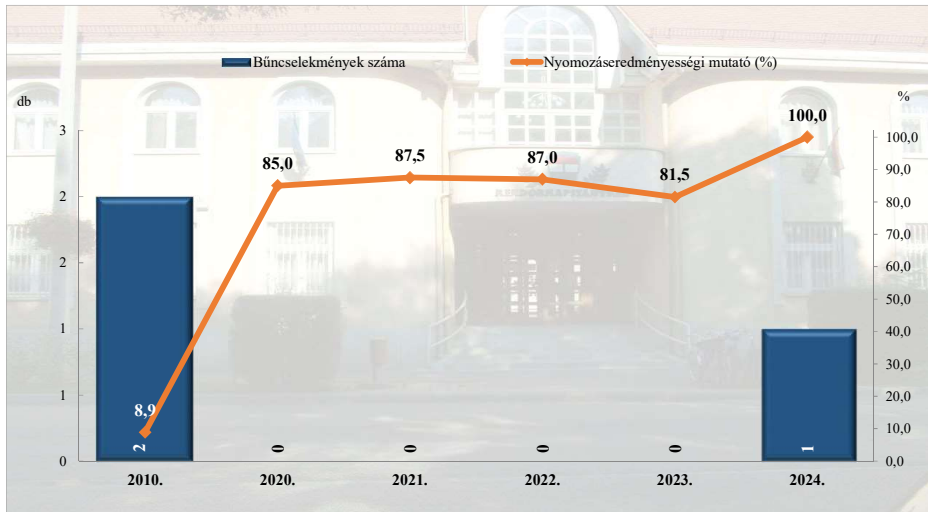

Rendőri eljárásban regisztrált **csalás** bűncselekmények
2010. és 2020-2024. évi ENyÚBS adatok alapján
Hortobágy / Balmazújvárosi Rendőrkapitányság

Rendőri eljárásban regisztrált **lakásbetörés** bűncselekmények
2010. és 2020-2024. évi ENyÚBS adatok alapján
Hortobágy / Balmazújvárosi Rendőrkapitányság