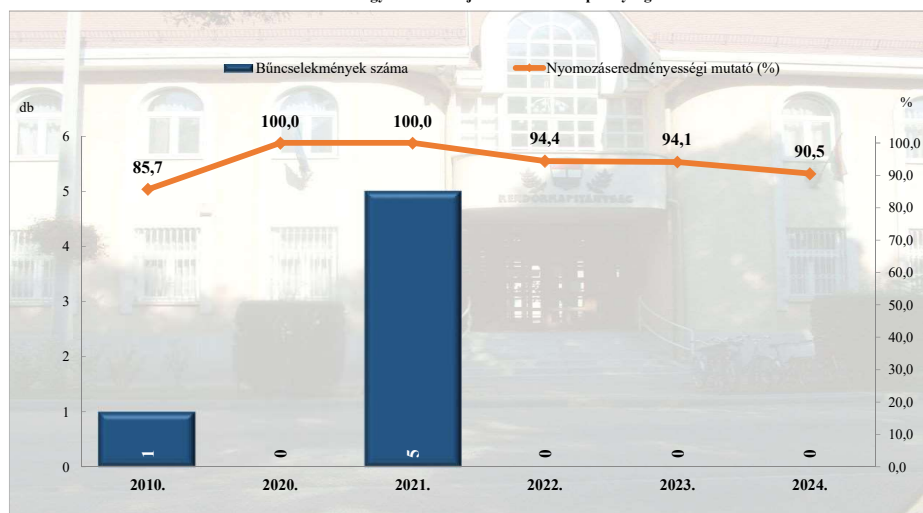

Összes rendőri eljárásban regisztrált bűncselekmények
2010. és 2020-2024. évi ENyÜBS adatok alapján
Hortobágy / Balmazújvárosi Rendőrkapitányság

Regisztrált bűncselekmények 100 000 lakosra vetített aránya
2010. és 2020-2024. évi ENyÜBS adatok alapján
Hortobágy / Balmazújvárosi Rendőrkapitányság

Rendőri eljárásban regisztrált közterületen elkövetett bűncselekmények
2010. és 2020-2024. évi ENyÜBS adatok alapján
Hortobágy / Balmazújvárosi Rendőrkapitányság

Rendőri eljárásban regisztrált 14 kiemelten kezelt bűncselekmények
2010. és 2020-2024. évi ENyÜBS adatok alapján
Hortobágy / Balmazújvárosi Rendőrkapitányság

Rendőri eljárásban regisztrált **testi sértés** bűncselekmények
2010. és 2020-2024. évi ENyÜBS adatok alapján
Hortobágy / Balmazújvárosi Rendőrkapitányság

Rendőri eljárásban regisztrált **súlyos testi sértés** bűncselekmények
2010. és 2020-2024. évi ENyÜBS adatok alapján
Hortobágy / Balmazújvárosi Rendőrkapitányság