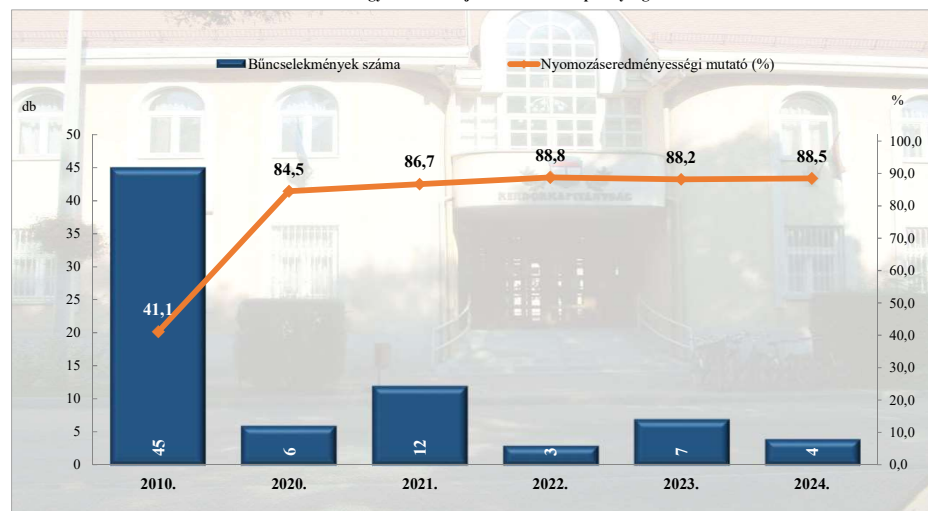

Összes rendőri eljárásban regisztrált bűncselekmények
2010. és 2020-2024. évi ENyÜBS adatok alapján
Hortobágy / Balmazújvárosi Rendőrkapitányság

Regisztrált bűncselekmények 100 000 lakosra vetített aránya
2010. és 2020-2024. évi ENyÜBS adatok alapján
Hortobágy / Balmazújvárosi Rendőrkapitányság

Rendőri eljárásban regisztrált közterületen elkövetett bűncselekmények
2010. és 2020-2024. évi ENyÜBS adatok alapján
Hortobágy / Balmazújvárosi Rendőrkapitányság

Rendőri eljárásban regisztrált 14 kiemelten kezelt bűncselekmények
2010. és 2020-2024. évi ENyÜBS adatok alapján
Hortobágy / Balmazújvárosi Rendőrkapitányság