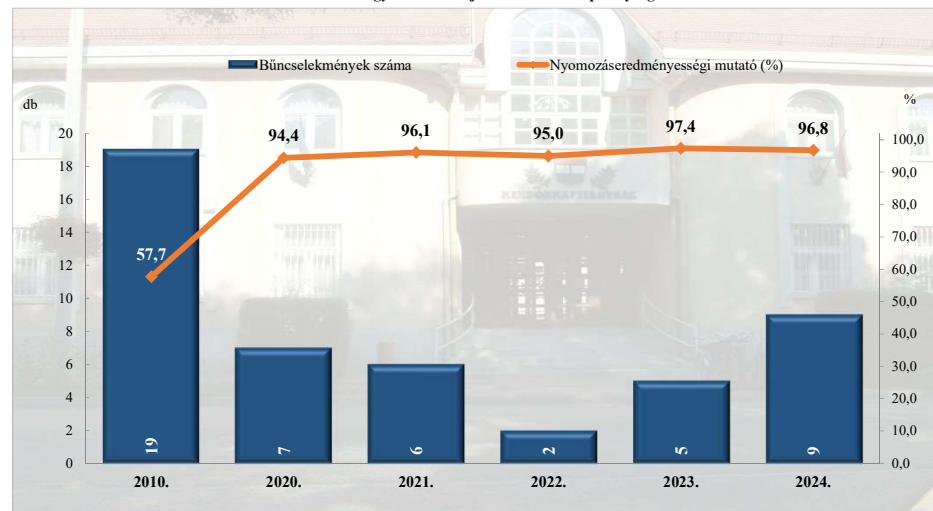

Összes rendőri eljárásban regisztrált bűncselekmények
2010. és 2020-2024. évi ENyÜBS adatok alapján
Hortobágy / Balmazújvárosi Rendőrkapitányság

Regisztrált bűncselekmények 100 000 lakosra vetített aránya
2010. és 2020-2024. évi ENyÜBS adatok alapján
Hortobágy / Balmazújvárosi Rendőrkapitányság

Rendőri eljárásban regisztrált közterületen elkövetett bűncselekmények
2010. és 2020-2024. évi ENyÜBS adatok alapján
Hortobágy / Balmazújvárosi Rendőrkapitányság

Rendőri eljárásban regisztrált 14 kiemelten kezelt bűncselekmények
2010. és 2020-2024. évi ENyÜBS adatok alapján
Hortobágy / Balmazújvárosi Rendőrkapitányság