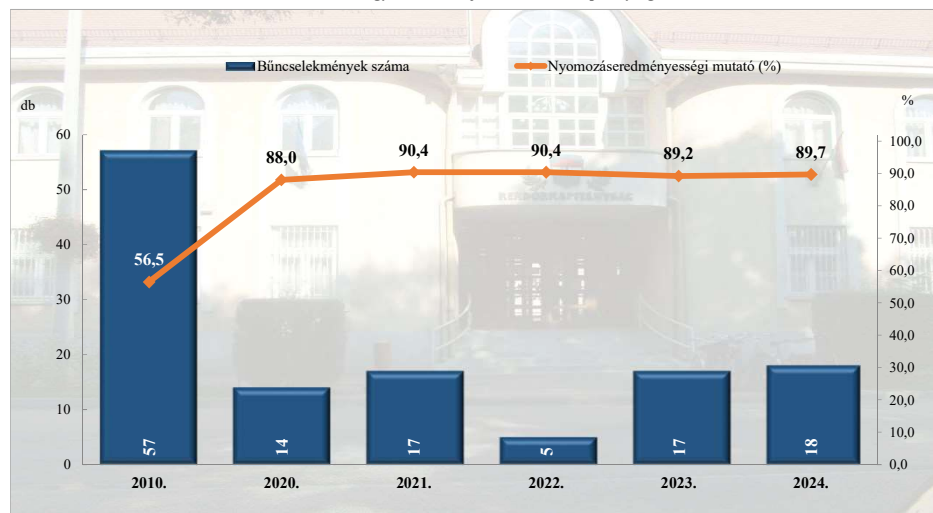

Összes rendőri eljárásban regisztrált bűncselekmények
2010. és 2020-2024. évi ENyÜBS adatok alapján
Hortobágy / Balmazújvárosi Rendőrkapitányság

Regisztrált bűncselekmények 100 000 lakosra vetített aránya
2010. és 2020-2024. évi ENyÜBS adatok alapján
Hortobágy / Balmazújvárosi Rendőrkapitányság

Rendőri eljárásban regisztrált közterületen elkövetett bűncselekmények
2010. és 2020-2024. évi ENyÜBS adatok alapján
Hortobágy / Balmazújvárosi Rendőrkapitányság

Rendőri eljárásban regisztrált 14 kiemelten kezelt bűncselekmények
2010. és 2020-2024. évi ENyÜBS adatok alapján
Hortobágy / Balmazújvárosi Rendőrkapitányság