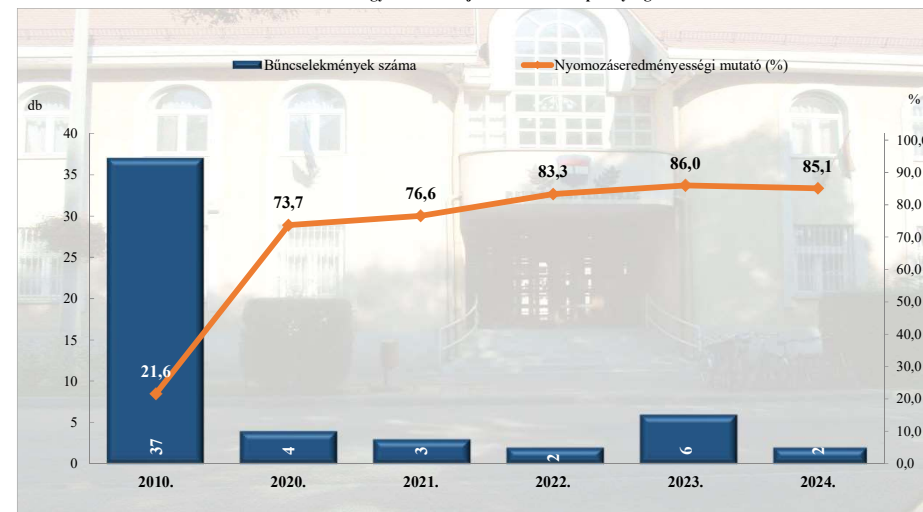

Rendőri eljárásban regisztrált közterületen elkövetett bűncselekmények
2010. és 2020-2024. évi ENyÜBS adatok alapján
Hortobágy / Balmazújvárosi Rendőrkapitányság

Rendőri eljárásban regisztrált 14 kiemelten kezelt bűncselekmények
2010. és 2020-2024. évi ENyÜBS adatok alapján
Hortobágy / Balmazújvárosi Rendőrkapitányság

Rendőri eljárásban regisztrált **testi sértés** bűncselekmények
2010. és 2020-2024. évi ENyÜBS adatok alapján
Hortobágy / Balmazújvárosi Rendőrkapitányság

Rendőri eljárásban regisztrált **súlyos testi sértés** bűncselekmények
2010. és 2020-2024. évi ENyÜBS adatok alapján
Hortobágy / Balmazújvárosi Rendőrkapitányság

Rendőri eljárásban regisztrált **garázdaság** bűncselekmények
2010. és 2020-2024. évi ENyÜBS adatok alapján
Hortobágy / Balmazújvárosi Rendőrkapitányság

Rendőri eljárásban regisztrált **lopás*** bűncselekmények
2010. és 2020-2024. évi ENyÜBS adatok alapján
Hortobágy / Balmazújvárosi Rendőrkapitányság