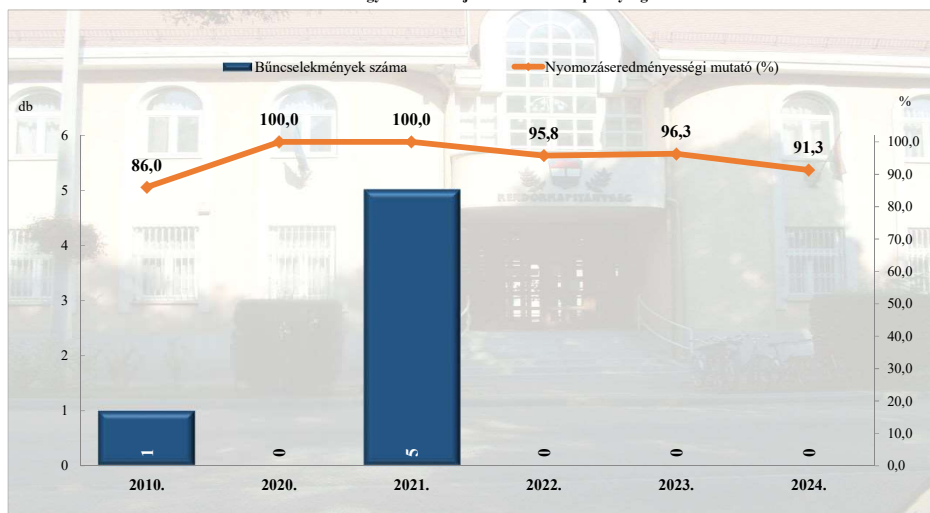

Rendőri eljárásban regisztrált **garázdaság** bűncselekmények
2010. és 2020-2024. évi ENyÜBS adatok alapján
Hortobágy / Balmazújvárosi Rendőrkapitányság

Rendőri eljárásban regisztrált **testi sértés** bűncselekmények
2010. és 2020-2024. évi ENyÜBS adatok alapján
Hortobágy / Balmazújvárosi Rendőrkapitányság