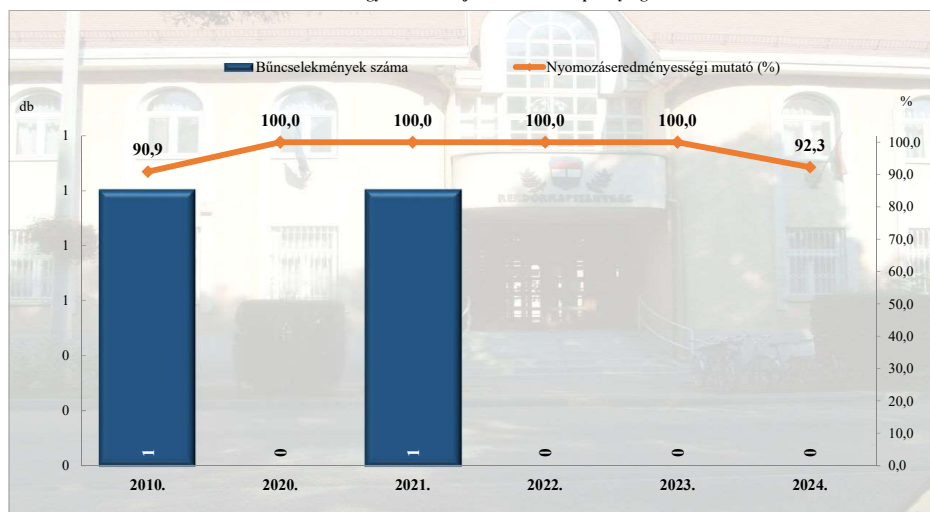

Rendőri eljárásban regisztrált **lakásbetörés** bűncselekmények
2010. és 2020-2024. évi ENyÚBS adatok alapján
Hortobágy / Balmazújvárosi Rendőrkapitányság

Rendőri eljárásban regisztrált **garázdaság** bűncselekmények
2010. és 2020-2024. évi ENyÜBS adatok alapján
Hortobágy / Balmazújvárosi Rendőrkapitányság