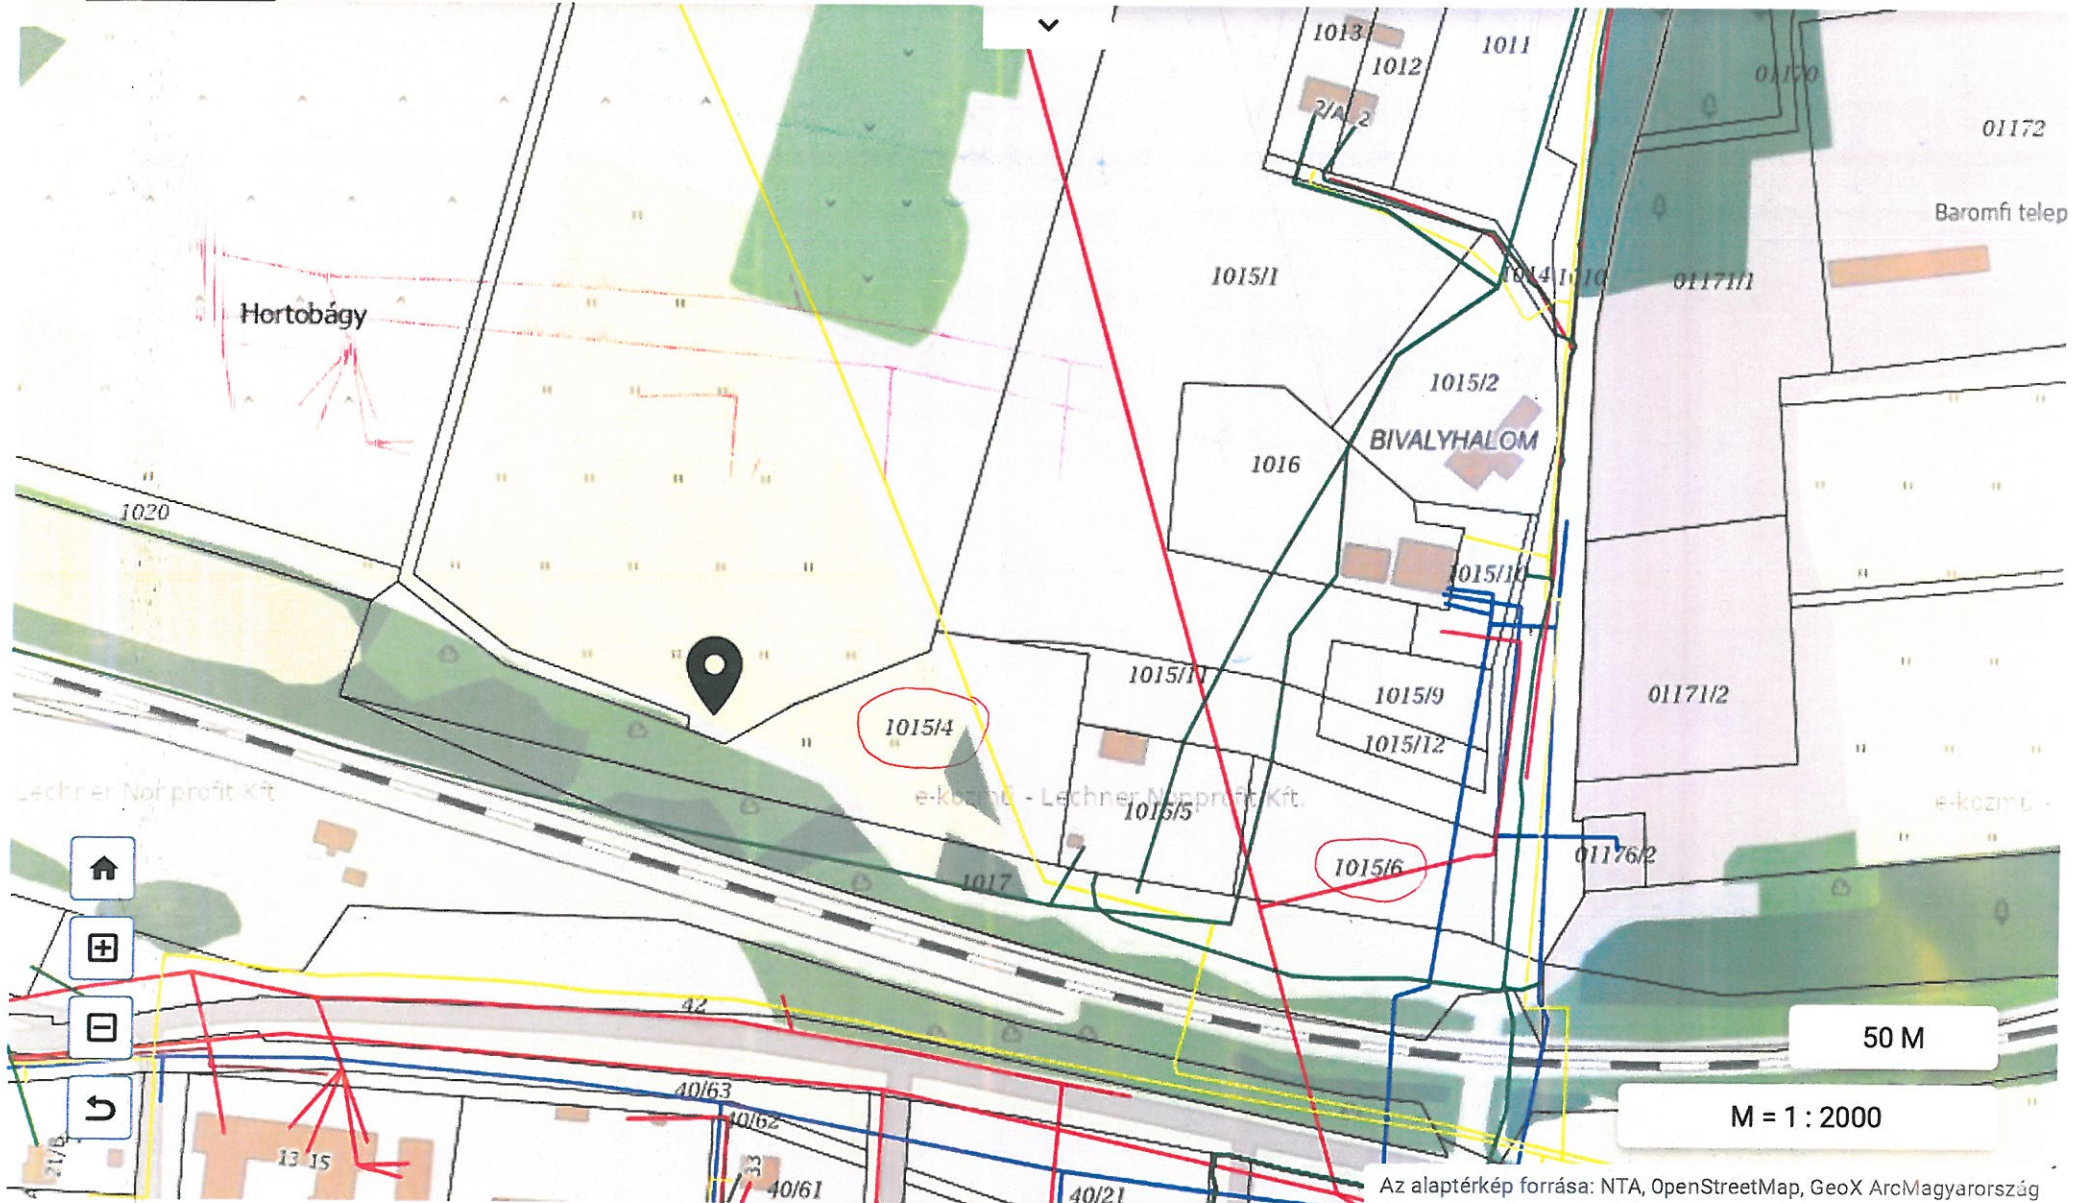

01981/58

01981/47

01981/68

01981/47

01981/58

01981/43

01981/22

Közműtérkép

Ügytár

Tervezéstámogatás igénylése

Közműnyilatkozat igénylése

Közmű-állásfoglalás igénylése

Az alaptérkép forrása: NTA, OpenStreetMap, GeoX ArcMagyarország

☰ **E-KÖZMŰ** Lakosság

Közműtérkép

Ügytár

Tervezéstámogatás igénylése

Közműnyilatkozat igénylése

50 M

M = 1 : 2500